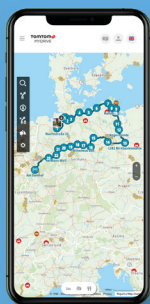

NEW

Navigace přímo pro váš obytný vůz nebo karavan

Díky plánování tras na základě velikosti a hmotnosti vašeho vozidla vás už nezastaví nízké průjezdy, úzké cesty nebo tunely.

NEW

Vyhlídkové trasy

Vyhnete se ucpaným dálnicím nebo měštům a raději se kochejte po cestě přírodou.

Bezkonkurenční světové mapy TomTom

Zařízení GO Camper Max vám ukáže vše, co vás na cestě čeká. Snadná navigace po celém světě, s přesnými pokyny a objízdými trasami kolem uzavírek a dalších nepříjemných dopravních situací.

NEW

Pohyblivé navádění jízdními pruhy

Včasné pokyny vás navedou do správného pruhu před dálničními sjezdy a složitými křižovatkami.

TomTom Traffic a Upozornění na rychlostní radary na 1 rok (svět)

S dopravními informacemi v reálném čase se vyhnete zpožděním. Díky varování na konec dopravní zácpy a upozorněním na rychlostní radary bude cestování bezpečnější.

NEW

Informace o cenách pohonných hmot na 1 rok

Zjistěte, kde naleznete čerpací stanice s nejlepšími cenami. Stačí nastavit preference a jet.

Body zájmu pro obytné vozy, karavany a automobily

Objevte body zájmu pro kempování, ať už jedete čímkoli.

Výkonný reproduktor

Srozumitelný, nezaměnitelný a hlasitý projev navigačních pokynů činí řízení bezpečnějším.

Hlasové ovládání

Zařízení TomTom GO Camper Max můžete ovládat hlasovými příkazy. Nechte ruce bezpečně na volantu a sledujte cestu před sebou.

Snadné plánování cest

TomTom MyDrive

Plánujte trasy, přidejte další zastávky, kontrolujte živé dopravní informace a ukládejte si oblíbené trasy ze smartphonu, tabletu nebo počítače v aplikaci TomTom MyDrive. Trasy se automaticky synchronizují s vaším navigačním zařízením TomTom GO Camper Max – stačí se posadit za volant a můžete vyrazit.