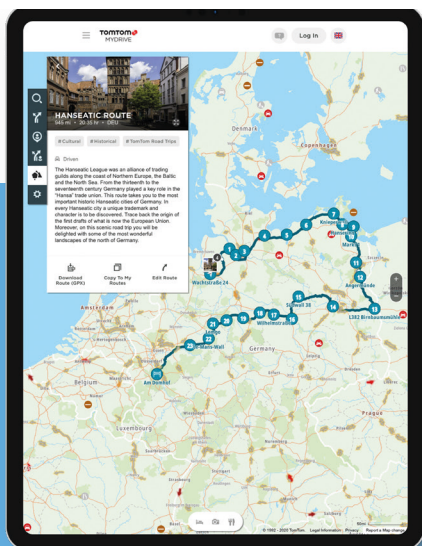

NEW

Navigace přímo pro váš obytný vůz nebo karavan

Díky plánování tras na základě velikosti a hmotnosti vašeho vozidla vás už nezastaví nízké průjezdy, úzké cesty nebo tunely.

NEW

Vyhlídkové trasy

Vyhnete se ucpaným dálnicím nebo měštům a raději se kochejte po cestě přírodou.

Bezkonkurenční světové mapy TomTom

Zařízení GO Camper Max vám ukáže vše, co vás na cestě čeká. Snadná navigace po celém světě, s přesnými pokyny a objízdými trasami kolem uzavírek a dalších nepříjemných dopravních situací.

NEW

Pohyblivé navádění jízdními pruhy

Včasné pokyny vás navedou do správného pruhu před dálničními sjezdy a složitými křižovatkami.

TomTom Traffic a Upozornění na rychlostní radary na 1 rok (svět)

S dopravními informacemi v reálném čase se vyhnete zpožděním. Díky varování na konec dopravní zácpy a upozorněním na rychlostní radary bude cestování bezpečnější.

NEW

Informace o cenách pohonných hmot na 1 rok

Zjistěte, kde naleznete čerpací stanice s nejlepšími cenami. Stačí nastavit preference a jet.

Body zájmu pro obytné vozy, karavany a automobily

Objevte body zájmu pro kempování, ať už jedete čímkoli.

Výkonný reproduktor

Srozumitelný, nezaměnitelný a hlasitý projev navigačních pokynů činí řízení bezpečnějším.

Hlasové ovládání

Zařízení TomTom GO Camper Max můžete ovládat hlasovými příkazy. Nechte ruce bezpečně na volantu a sledujte cestu před sebou.

Snadné plánování cest

TomTom MyDrive

Plánujte trasy, přidejte další zastávky, kontrolujte živé dopravní informace a ukládejte si oblíbené trasy ze smartphonu, tabletu nebo počítače v aplikaci TomTom MyDrive. Trasy se automaticky synchronizují s vaším navigačním zařízením TomTom GO Camper Max – stačí se posadit za volant a můžete vyrazit.